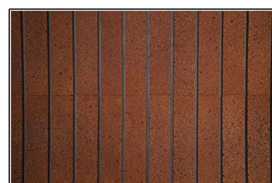

آجر نما نسوز

آجر نسوز پرتقالی
کد: NN153
اندازه: ۷ * ۳۱
ضخامت: ۲.۵

آجر نسوز پرتقالی تیره
کد: NN151
اندازه: ۷ * ۳۱
ضخامت: ۲.۵

آجر نسوز رندم انگلیسی
کد: NN150
اندازه: ۷ * ۳۱
ضخامت: ۲.۵

آجر نسوز سفید
کد: NN146
اندازه: ۷ * ۳۱
ضخامت: ۲.۵

آجر نسوز شامونی رندم
کد: NN149
اندازه: ۷ * ۳۱
ضخامت: ۲.۵

آجر نسوز طوسی روشن و تیره
کد: NN144
اندازه: ۷ * ۳۱
ضخامت: ۲.۵

آجر نسوز قهوه ای روش
کد: NN147
اندازه: ۷ * ۳۱
ضخامت: ۲.۵

آجر نسوز مشکی
کد: NN152
اندازه: ۷ * ۳۱
ضخامت: ۲.۵