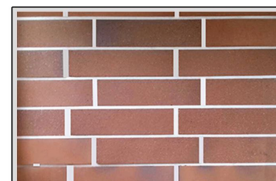

آجر نما نسوز قرمز انگلیسی کد: NN114
اندازه: ۷ * ۳۱ ضخامت: ۲.۵