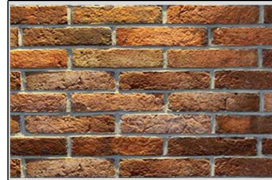

کد: GH114
آجر نما رستیک قرمز خاکی رندم
اندازه: ۵.۵*۲۰
ضخامت: ۳

کد: GH121
آجر نما رستیک قرمز خاکی رندم
اندازه: ۵.۵*۲۰
ضخامت: ۳

کد: GH102
آجر نما رستیک نسوز رندم پرتقالی
اندازه: ۵.۵*۲۵
ضخامت: ۲.۵

آجر شاموتی