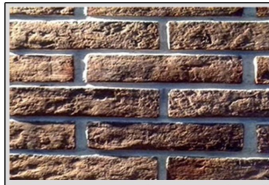

آجر رستیک نسوز شاموتی کد: RN144
اندازه: ۵.۵*۲۶ ضخامت: ۲

آجر رستیک نسوز طوسی کد: RN134
اندازه: ۵.۵*۲۶ ضخامت: ۲

آجر رستیک نسوز لبه نا منظم کد: RN157
اندازه: ۵.۵*۲۰ ضخامت: ۲

آجر قزاقی

آجر پلاک رستیک خاکی کد: GH101
اندازه: ۵.۵*۲۰ ضخامت: ۳