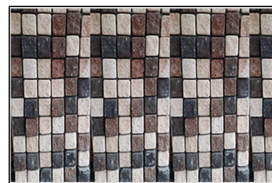

آجر رستیک نسوز رندم
کد: RN126
اندازه: ۷*۷
ضخامت: ۲