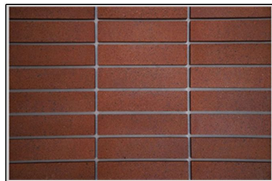

آجر شاموتی نسوز کد: SH109

آجر شاموتی نسوز کد: SH110

آجر شاموتی نسوز کد: SH111

آجر شاموتی نسوز کد: SH112

آجر شاموتی نسوز کد: SH113

آجر شاموتی نسوز کد: SH116

آجر هلندی

آجر هلندی سفید
کد: H100
اندازه: ۵.۵*۲۰
ضخامت: ۲