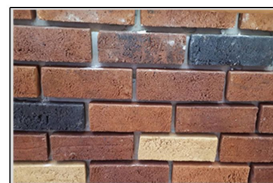

آجر رستیک نسوز رندم انگلیسی کد: RN154
اندازه: ۵.۵*۲۴
ضخامت: ۲