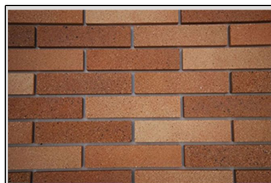

آجر نما نسوز

آجر نسوز پرتقالی
کد: NN153
اندازه: ۷ * ۳۱
ضخامت: ۲.۵

آجر نسوز پرتقالی تیره
کد: NN151
اندازه: ۷ * ۳۱
ضخامت: ۲.۵

آجر نسوز رندم انگلیسی
کد: NN150
اندازه: ۷ * ۳۱
ضخامت: ۲.۵

آجر نسوز سفید
کد: NN146
اندازه: ۷ * ۳۱
ضخامت: ۲.۵