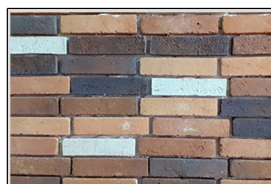

آجر رستیک نسوز رندم انگلیسی کد: RN120
اندازه: ۵.۵*۲۴
ضخامت: ۲.۵