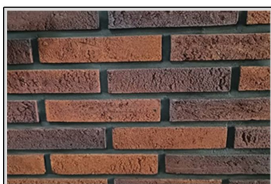

آجر رستیک نسوز رندم انگلیسی کد: RN132
اندازه: ۵.۵*۲۶
ضخامت: ۲