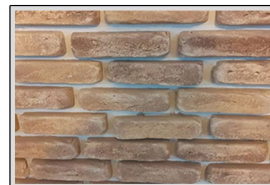

آجر رستیک قهوه ای طرح پنبه کد: GH122
اندازه: ۵.۵*۲۰ ضخامت: ۳